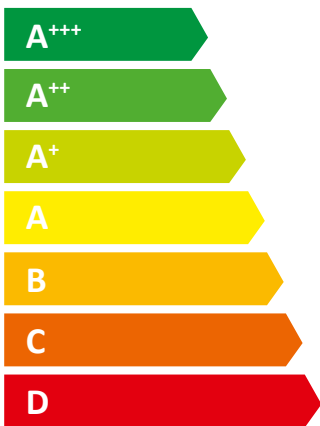

ENERG

енергия · ενεργεια

Y

UA

IE

IA

ÖkoFEN

Pellematic Condens 12

A++

12 kW