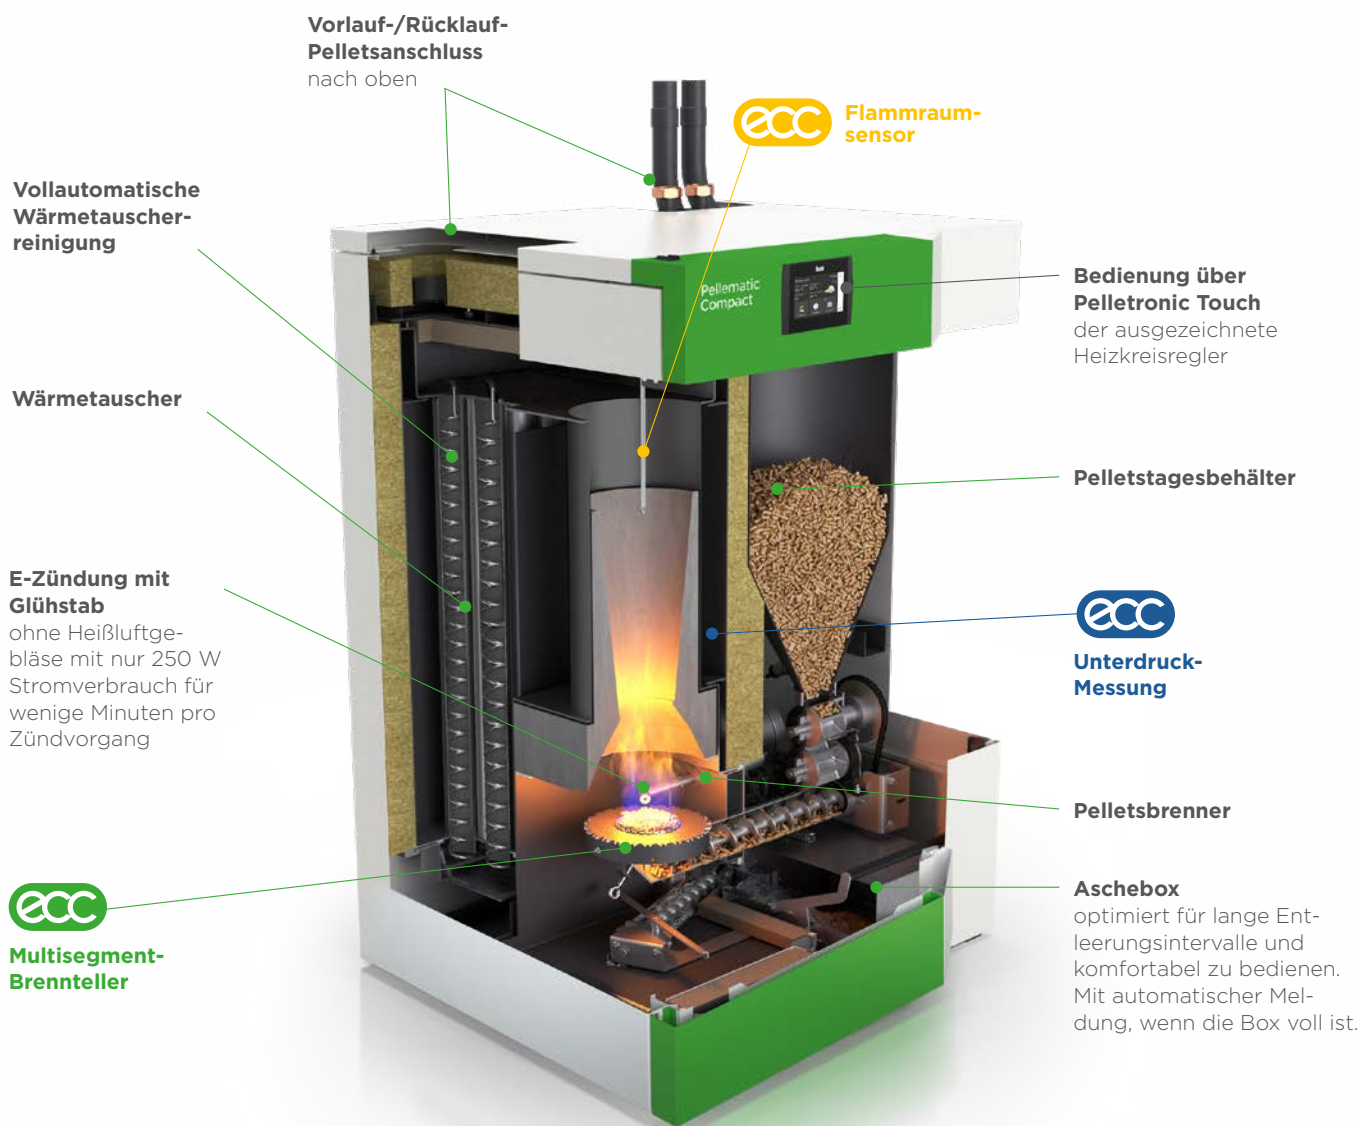

ÖkoFEN

Pellematic Compact

22-32 kW

Energie-Effizienz

A⁺

Produktlabel

A⁺⁺

Systemlabel

Äußerst kompakt

Kombinierbar mit

Kombiwärmespeicher
Smartlink

4 verschiedene

Leistungsgrößen

22 kW (bis 7 kW)
25 kW (bis 8 kW)
28 kW (bis 8 kW)
32kW (bis 10 kW)

Das Raumwunder im großen Leistungsbereich

Als kompakter Pelletskessel benötigt die Pellematic Compact mit Abmessungen von 96 x 92 cm nur minimalen Platz. Zudem überzeugt der Kessel durch die Möglichkeit der Wand- und Eckpositionierung.

Reinigung, Entaschung und Zündung funktionieren vollautomatisch, zuverlässig und äußerst leise. Die Entleerung der Asche muss nur zwei mal pro Jahr erfolgen. Die Online-Funktion der Pellematic Compact ermöglicht noch mehr Bedienkomfort. Die Verarbeitung von Online-Wetterdaten ermöglicht noch mehr Effizienz und komfortable Raumtemperaturen auch bei Sonnenschein.

Raffinessen im Detail

Technische Daten Pellematic Compact 22-32 kW

Bezeichnung		Compact 22	Compact 25	Compact 28	Compact 32
Nennlast	kW	22	25	28	32
Wasserinhalt	l			105	
Energieeffizienzklasse				A+	
Energieeffizienzindex (EEI)				122	
Wirkungsgrad bei Nennwärmeleistung	%	97	96.9	96.7	96,5
Raumheizungsjahresnutzungsgrad (η_s)	η_s			83	
Abgasleitungsdurchmesser (am Kessel)	mm			129mm Außen	
Breite	mm			965	
Höhe	mm			1425	
Tiefe	mm			920	
Einbringmaß	mm			780	
VL/RL Anschlusshöhe	mm			1445	
Kesselgewicht ohne Wasser voll ausgestattet, nicht verpackt	kg			540	
Elektrischer Anschluss				230VAC / 50Hz / 16A / 1760W	